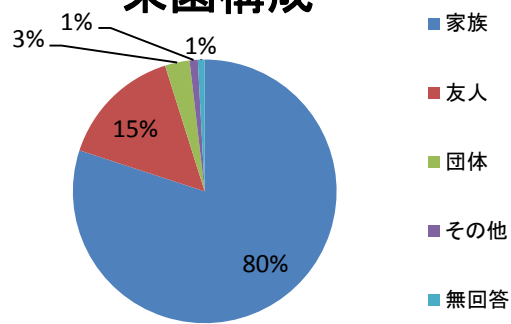

性別

年齢

利用回数

来園構成

お子様との遊び方

利用施設

利用遊具

遊具の安全面の印象

掲示物の印象

BGMの印象

BGMの音量

BGMのジャンル

マスコットキャラクター「あすたむ」について

又、来てみたいか