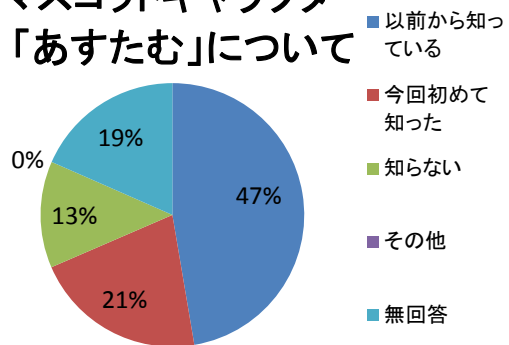

性別

年齢

利用回数

来園構成

お子様との遊び方

利用施設

利用遊具

遊具の安全面の印象

掲示物の印象

BGMの印象

BGMの音量

BGMのジャンル

マスコットキャラクター「あすたむ」について

又、来てみたいか