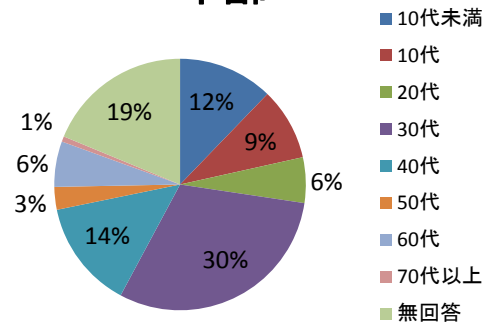

性別

年齢

利用回数

来園構成

お子様との遊び方

利用施設

利用遊具

遊具の安全面の印象

掲示物の印象

BGMの印象

BGMの音量

BGMのジャンル

マスコットキャラクター「あすたむ」について

又、来てみたいか