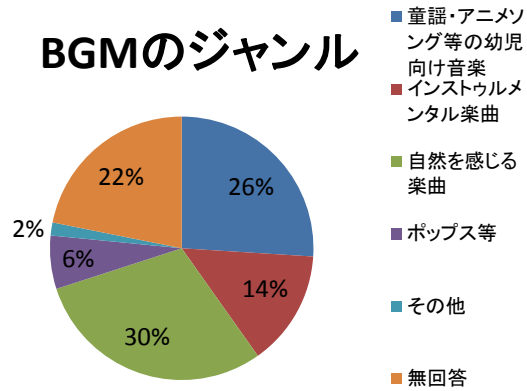

性別

年齢

利用回数

来園構成

お子様との遊び方

利用施設

利用遊具

遊具の安全面の印象

掲示物の印象

BGMの印象

BGMの音量

BGMのジャンル

マスコットキャラクター「あすたむ」について

又、来てみたいか