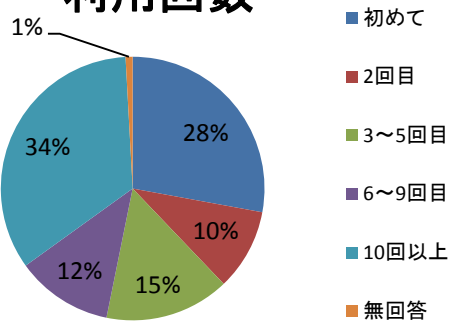

性別

年齢

利用回数

来園構成

お子様との遊び方

利用施設

利用遊具

遊具の安全面の印象

掲示物の印象

BGMの印象

BGMの音量

BGMのジャンル

マスコットキャラクター「あすたむ」について

又、来てみたいか