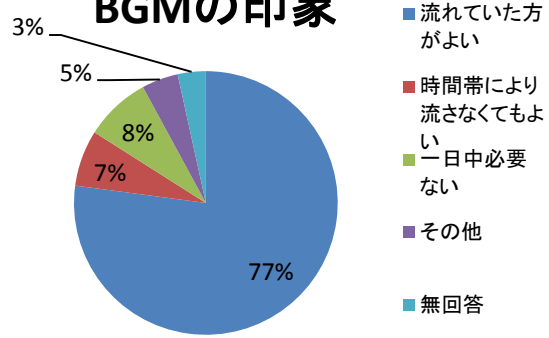

性別

年齢

利用回数

来園構成

お子様との遊び方

利用施設

利用遊具

遊具の安全面の印象

掲示物の印象

BGMの印象

BGMの音量

BGMのジャンル

マスコットキャラクター「あすたむ」について

又、来てみたいか