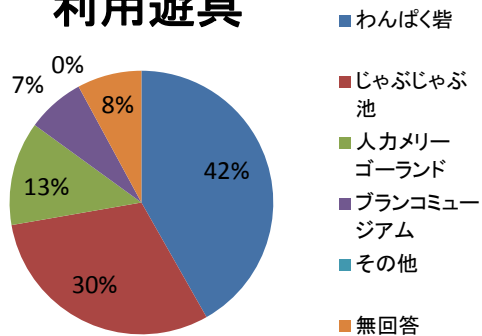

性別

年齢

利用回数

来園構成

お子様との遊び方

利用施設

利用遊具

遊具の安全面の印象

掲示物の印象

BGMの印象

BGMの音量

BGMのジャンル

マスコットキャラクター「あすたむ」について

又、来てみたいか