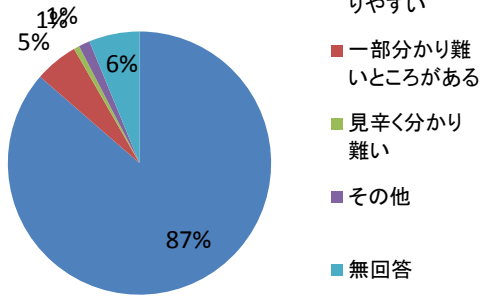

性別

年齢

利用回数

来園構成

お子様との遊び方

利用施設

利用遊具

遊具の安全面の印象

掲示物の印象

BGMの印象

BGMの音量

BGMのジャンル

マスコットキャラクター「あすたむ」について

又、来てみたいか