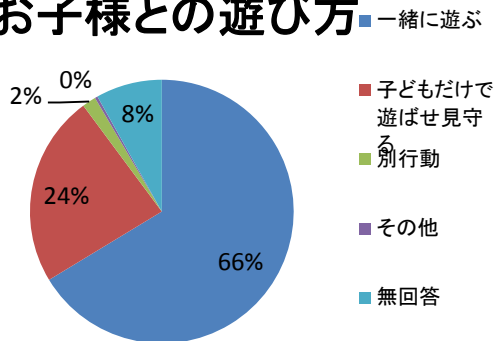

性別

年齢

利用回数

来園構成

お子様との遊び方

利用施設

利用遊具

遊具の安全面の印象

掲示物の印象

BGMの印象

BGMの音量

BGMのジャンル

マスコットキャラクター「あすたむ」について

又、来てみたいか