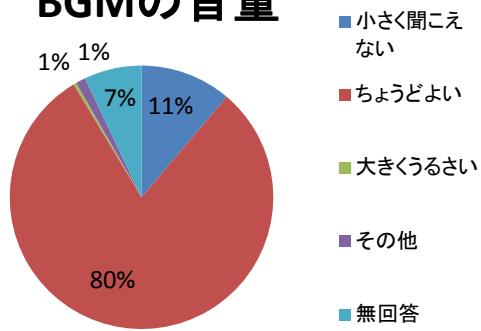

性別

年齢

利用回数

来園構成

お子様との遊び方

利用施設

利用遊具

遊具の安全面の印象

掲示物の印象

BGMの印象

BGMの音量

BGMのジャンル

マスコットキャラクター「あすたむ」について

又、来てみたいか