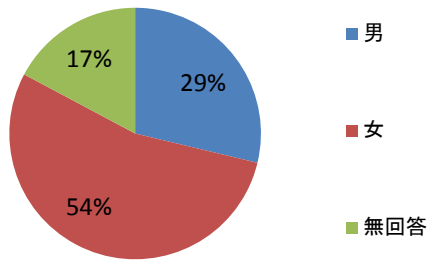

性別

年齢

利用回数

来園構成

お子様との遊び方

利用施設

利用遊具

遊具の安全面の印象

掲示物の印象

BGMの印象

BGMの音量

BGMのジャンル

マスコットキャラクター「あすたむ」について

又、来てみたいか