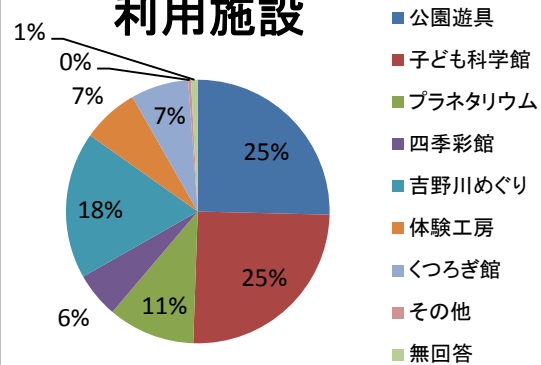

性別

年齢

利用回数

来園構成

お子様との遊び方

利用施設

利用遊具

遊具の安全面の印象

掲示物の印象

BGMの印象

BGMの音量

BGMのジャンル

マスコットキャラクター「あすたむ」について

又、来てみたいか