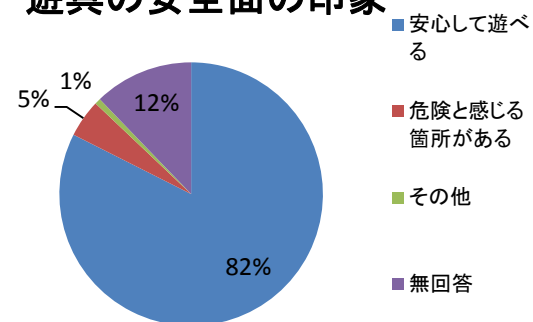

性別

年齢

利用回数

来園構成

お子様との遊び方

利用施設

利用遊具

遊具の安全面の印象

掲示物の印象

BGMの印象

BGMの音量

BGMのジャンル

マスコットキャラクター「あすたむ」について

又、来てみたいか