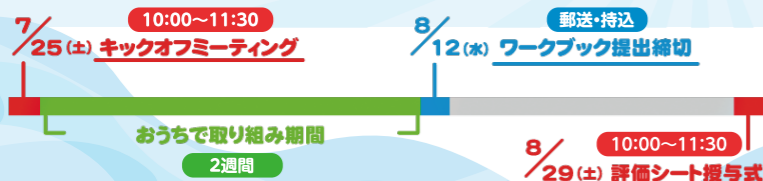

# 7月・8月は18時まで開園!

8月は毎日開園 (8月19日[水]を除く)

※内容・日程は変更となる場合がございます。最新情報は公式HP・SNSにてご確認ください。  
※8月5日[水]、12日[水]、26日[水]は臨時開園となります。

## あすたむ ウォーターパーク

巨大水遊び場が出現!  
おもいっきり  
びしょ濡れになろう!!

会場:子ども科学館 屋外展示場  
時間:11:00~17:00  
参加費:常設展示の観覧券が必要  
※雨天中止  
※おむつ(水遊び用紙おむつ含む)を  
着用しての参加はできません。

7月18日(土)・19日(日)・20日(月・祝)・25日(土)・26日(日) / 8月1日(土)・2日(日)・8日(土)  
9日(日)・11日(火・祝)・15日(土)・16日(日)・22日(土)・23日(日)・29日(土)・30日(日)

## 家族でチャレンジ!おうちエコミッション 無料 抽選 要申込

〈キックオフミーティング〉7月25日(土)  
〈ワークブック提出締切〉8月12日(水)  
〈評価シート授与式〉8月29日(土)

家族と協力しておうちの環境をエコにしよう!  
ミッションのリーダーは君だ!

時間:10:00~11:30 / 会場:当選者にお知らせします  
対象:中学生以下のお子様を含むご家族 / 定員:20名

申込締切日:7月17日(金)

## ペルセウス座流星群観望会 無料 抽選 要申込

8月12日(水)

みんなで流れ星を  
観望しよう!

時間:19:30~22:00  
会場:芝生広場  
(雨天時は  
子ども科学館プラネタリウム)  
定員:200名

申込締切日:  
8月1日(土)17時まで

※荒天時は中止します。  
※18歳未満の方は  
保護者同伴のこと。